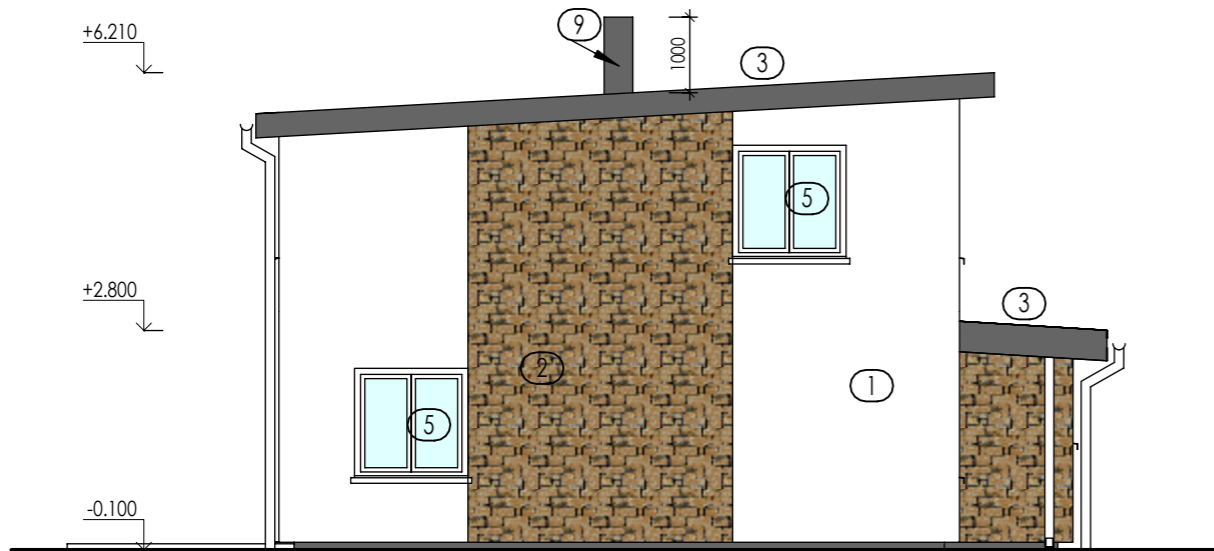

POHLED ZÁPADNÍ

POHLED SEVERNÍ

POHLED VÝCHODNÍ

POHLED JIŽNÍ

LEGENDA MATERIÁLU

- ① ZATEPLOVACÍ SYSTÉM EPS tl.200mm + OBKLAD, IMITACE KAMENE
- ② ZATEPLOVACÍ SYSTÉM EPS tl.200mm + STĚRKOVÁ OMÍTKA, BARVA BÍLÁ
- ③ STŘEŠNÍ KRYTINA - PVC FÓLIE, BARVA ŠEDÁ
- ④ ZATEPLOVACÍ SYSTÉM XPS tl.160mm + EPOXYDOVÁ STĚRKA
- ⑤ PLASTOVÁ OKNA, EXTERIÉR POLEP V BARVĚ DŘEVA, INTERIÉR BÍLÁ
- ⑥ KLEMPÍŘSKÉ PRVKY, POLPLASTOVANÝ PLECH, BARVA ŠEDÁ
- ⑦ KOVOVÉ ZÁBRADLÍ, NEREZ
- ⑧ SEKČNÍ ZATEPLENÁ VRATA, BARVA POLEP DEKOR DŘEVA
- ⑨ NÁTĚR KOMÍNU - BARVA ŠEDÁ

INVESTOR:

±0,000=PODLAHA 1.NP=251,200

--	--

STAVEBNÍ OBJEKT:

D.1.1. ARCHITEKTONICKO STAVEBNÍ ŘEŠENÍ

AKCE:

OBEC: OSTRAVA	FORMÁT	2 x A4
	DATUM	
	STUPEŇ	DSP
	ZAKÁZKOVÉ ČÍSLO	
VÝKRES:	MĚŘÍTKO:	ČÍSLO VÝKRESU:
POHLEDY	1:50	