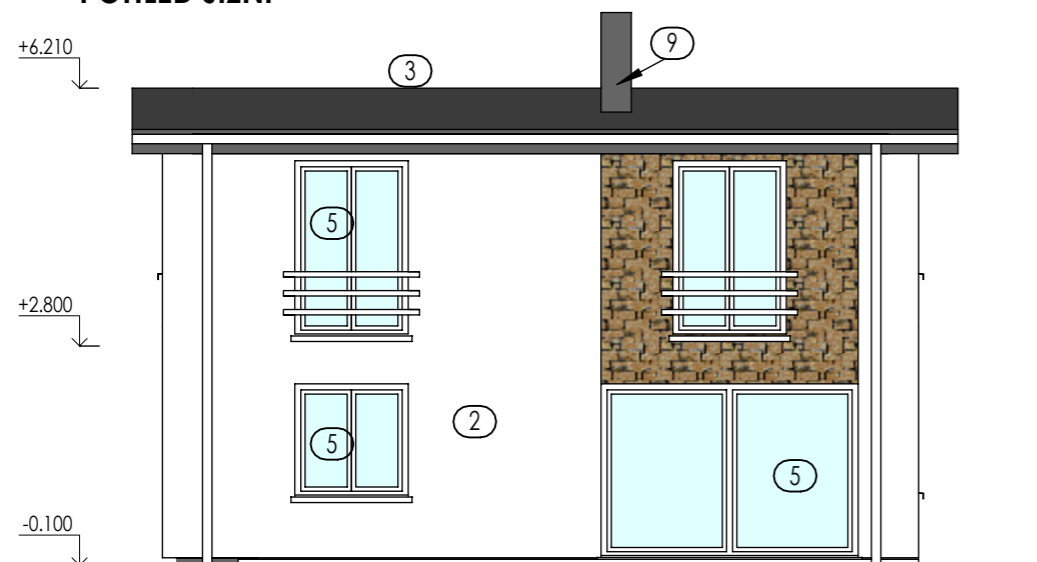

POHLED ZÁPADNÍ

POHLED SEVERNÍ

POHLED VÝCHODNÍ

POHLED JIŽNÍ

LEGENDA MATERIÁLU

- ① ZATEPLOVACÍ SYSTÉM EPS tl.200mm + OBKLAD, IMITACE KAMENE
- ② ZATEPLOVACÍ SYSTÉM EPS tl.200mm + STĚRKOVÁ OMÍTKA, BARVA BÍLÁ
- ③ STŘEŠNÍ KRYTINA - PVC FÓLIE, BARVA ŠEDÁ
- ④ ZATEPLOVACÍ SYSTÉM XPS tl.160mm + EPOXYDOVÁ STĚRKA
- ⑤ PLASTOVÁ OKNA, EXTERIÉR POLEP V BARVĚ DŘEVA, INTERIÉR BÍLÁ
- ⑥ KLEMPÍŘSKÉ PRVKY, POLPLASTOVANÝ PLECH, BARVA ŠEDÁ
- ⑦ KOVOVÉ ZÁBRADLÍ, NEREZ
- ⑧ SEKČNÍ ZATEPLENÁ VRATA, BARVA POLEP DEKOR DŘEVA
- ⑨ NÁTĚR KOMÍNU - BARVA ŠEDÁ

INVESTOR:

±0,000=PODLAHA 1.NP=251,200

--	--

STAVEBNÍ OBJEKT:

D.1.1. ARCHITEKTONICKO STAVEBNÍ ŘEŠENÍ

AKCE:

OBEC: OSTRAVA	FORMÁT	2 x A4
	DATUM	
	STUPEŇ	DSP
	ZAKÁZKOVÉ ČÍSLO	
VÝKRES:	MĚŘÍTKO:	ČÍSLO VÝKRESU:
POHLEDY	1:50	