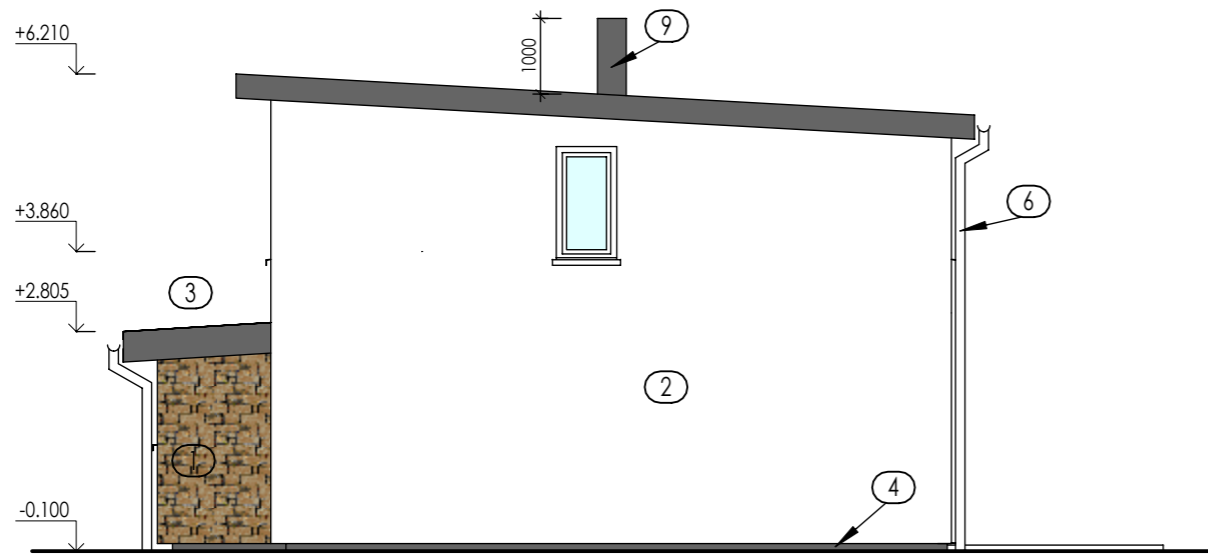

POHLED ZÁPADNÍ

POHLED SEVERNÍ

POHLED VÝCHODNÍ

POHLED JIŽNÍ

LEGENDA MATERIÁLU

- ① ZATEPLOVACÍ SYSTÉM EPS tl.200mm + OBKLAD, IMITACE KAMENE
- ② ZATEPLOVACÍ SYSTÉM EPS tl.200mm + STĚRKOVÁ OMÍTKA, BARVA BÍLÁ
- ③ STŘEŠNÍ KRYTINA - PVC FÓLIE, BARVA ŠEDÁ
- ④ ZATEPLOVACÍ SYSTÉM XPS tl.160mm + EPOXYDOVÁ STĚRKA
- ⑤ PLASTOVÁ OKNA, EXTERIÉR POLEP V BARVĚ DŘEVA, INTERIÉR BÍLÁ
- ⑥ KLEMPÍŘSKÉ PRVKY, POLPLASTOVANÝ PLECH, BARVA ŠEDÁ
- ⑦ KOVOVÉ ZÁBRADLÍ, NEREZ
- ⑧ SEKČNÍ ZATEPLENÁ VRATA, BARVA POLEP DEKOR DŘEVA
- ⑨ NÁTĚR KOMÍNU - BARVA ŠEDÁ

INVESTOR:

±0,000=PODLAHA 1.NP=251,200

--	--

STAVEBNÍ OBJEKT:

D.1.1. ARCHITEKTONICKO STAVEBNÍ ŘEŠENÍ

AKCE:

OBEC: OSTRAVA	FORMÁT	2 x A4
	DATUM	
	STUPEŇ	DSP
	ZAKÁZKOVÉ ČÍSLO	
VÝKRES:	MĚŘÍTKO:	ČÍSLO VÝKRESU:
POHLEDY	1:50	