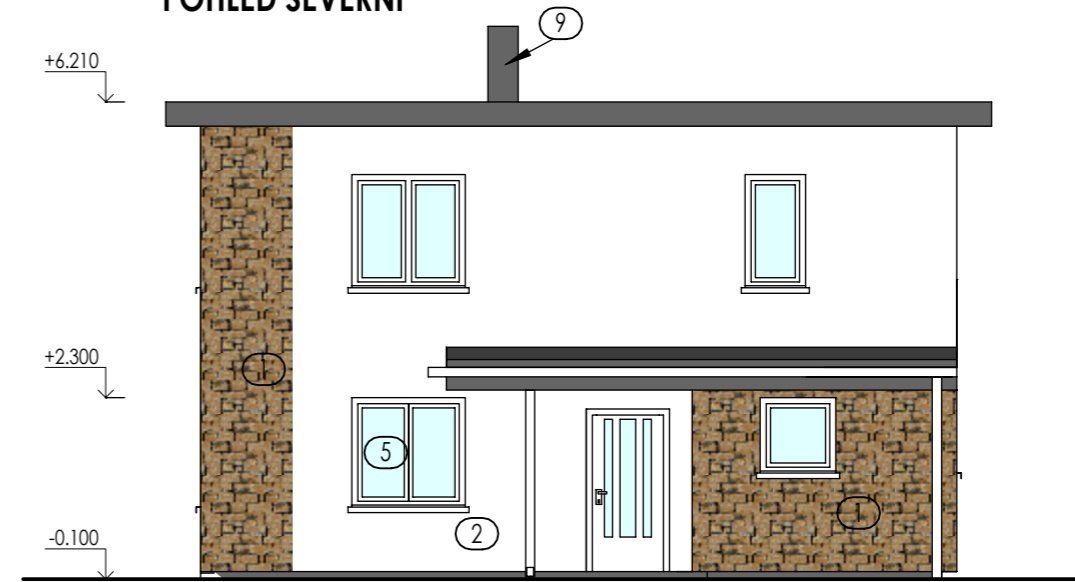

POHLED ZÁPADNÍ

POHLED SEVERNÍ

POHLED VÝCHODNÍ

POHLED JIŽNÍ

LEGENDA MATERIÁLU

- ① ZATEPLOVACÍ SYSTÉM EPS tl.200mm + OBKLAD, IMITACE KAMENE
- ② ZATEPLOVACÍ SYSTÉM EPS tl.200mm + STĚRKOVÁ OMÍTKA, BARVA BÍLÁ
- ③ STŘEŠNÍ KRYTINA - PVC FÓLIE, BARVA ŠEDÁ
- ④ ZATEPLOVACÍ SYSTÉM XPS tl.160mm + EPOXYDOVÁ STĚRKA
- ⑤ PLASTOVÁ OKNA, EXTERIÉR POLEP V BARVĚ DŘEVA, INTERIÉR BÍLÁ
- ⑥ KLEMPÍŘSKÉ PRVKY, POLPLASTOVANÝ PLECH, BARVA ŠEDÁ
- ⑦ KOVOVÉ ZÁBRADLÍ, NEREZ
- ⑧ SEKČNÍ ZATEPLENÁ VRATA, BARVA POLEP DEKOR DŘEVA
- ⑨ NÁTĚR KOMÍNU - BARVA ŠEDÁ

INVESTOR:

±0,000=PODLAHA 1.NP=251,200

--	--

STAVEBNÍ OBJEKT:

D.1.1. ARCHITEKTONICKO STAVEBNÍ ŘEŠENÍ

AKCE:

OBEC: OSTRAVA	FORMÁT	2 x A4
	DATUM	
	STUPEŇ	DSP
	ZAKÁZKOVÉ ČÍSLO	
VÝKRES:	MĚŘÍTKO:	ČÍSLO VÝKRESU:
POHLEDY	1:50	